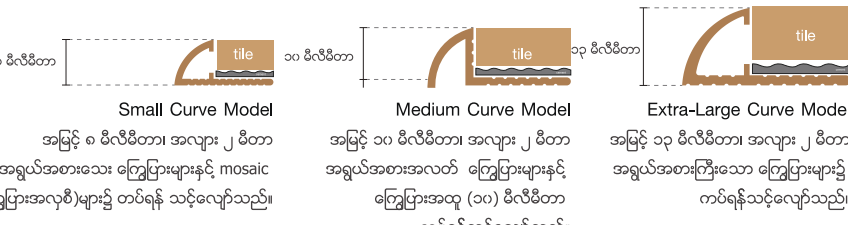

Crocodile Grout Cleaner

- ကြေးမုံနှင့် ကျောက်ပြားပေါ်ရှိ အညစ်အကြေးများကို ကောင်းစွာ ဖယ်ရှား ပေးနိုင်သည်။ မီးဖိုချောင်၊ ရေချိုးခန်း၊ အိမ်ခန်း များ၌ အသုံးပြုရန်သင့်လျော်သည်။ အက်စစ်အင်ဒိုင်းနိုင်း နှင့် ကြေးပြားအရောင်များ ဖျော့ပိုနိ သွားခြင်းမရှိပါ။ အသုံးပြုနိုင်သော ဖောက်၊ ၀.၅ လီတာ ကို (၄) စတုရန်းမီတာ သုံးနိုင်သည်။ ထုပ်ပိုးမှု (၀.၅) လီတာ ဖူး၊ (၁) လီတာ ဖူး၊ (၂) လီတာ ဖူး။

Crocodile Stair Nose Plus Microban

- နိုင်ငံသား uPVC ဖြင့်ပြုလုပ်ထား၍ မျက်နှာပြင် နူးညံ့ ပျော့ပျောင်းမှုကြောင့် ညှင်သာစွာ ခြေလှမ်းနိုင်ပြီး၊ မြေပျော့လဲခြင်းမှ ဘေးကင်းနိုင်သည်။
- သန့်ရှင်းသပ်စင်ပြီး ဧည့်သည်တော်ခြင်းမရှိ အနက်ရောင်မရှိ နှင့် ဘက်တီးရီးယားများကို ကာကွယ်ပေးနိုင်သည်။
- အမြဲတမ်း ဆန်းသစ်လှပ စတိုင်လ်ကုန် သော ကုန်ပစ္စည်းအမျိုးအစားဖြစ်သည်။
- အရောင်အမျိုးမျိုး ရွေးချယ်နိုင်သည်။

Hard uPVC Soft uPVC	အရောင်များ
1.5 m 45mm wide	
2.0 m 45mm wide	
2.4 m 45mm wide	

Crocodile Tile Trim Plus Microban

- အရည်သွေးဖြင့် လှပသော လှေကားပေါ် ကြေးပြားထောင့်အစွန်းများကွပ်ကဲတီရီယာ
- အနက်ရောင်မရှိ ဧည့် သတ်နိုင်အောင် တားဆီး ကာကွယ်ပေးသည်။
- (၁၀)နှစ်ကျော်အထိ အရောင်ကွတ်ခြင်း၊ မှိုနံ့ခြင်းမဖြစ်စေအောင် နေရောင်ခြင်းကို ကာကွယ်ပေးနိုင်သည်။
- အိမ်တွင်း၊ အိမ်ပြင် နှစ်နေရာလုံးတွင် သုံးနိုင်သည်။
- Auto နှင့် Aero စနစ်သုံးအဆင့်မြင့်နည်းပညာ စံချိန်စံညွှန်းအတိုင်း ထုတ်လုပ်ထားသည့် တာရှည်ခံ uPVC ဖြစ်သည်။
- အရောင်အမျိုးမျိုး (၃၀) ရွေးချယ်နိုင်သည်။

သာမန် အုပ်စု	သတ္တု အုပ်စု	သစ်သား အုပ်စု